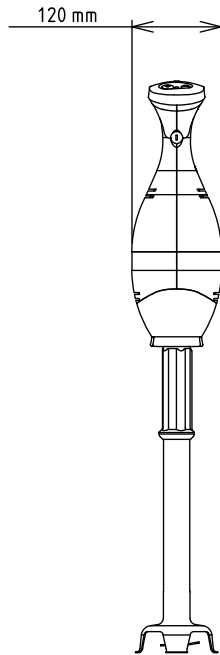

Előnézet

EI = Elektromos csatlakozás

Elektromos

Tápfeszültség:	220-240 V/1 ph/50/60 Hz
Felvett teljesítmény:	0.45 kW
Összes Watt:	0.45 kW

Kapacitás:

Kapacitás (max.):	120 Litre

Technikai információ:

Külső méretek, szélesség:	138 mm
Külső méretek, mélység:	120 mm
Külső méretek, magasság:	865 mm
Szállítási súly:	5.76 kg
Szár hossz:	55 cm