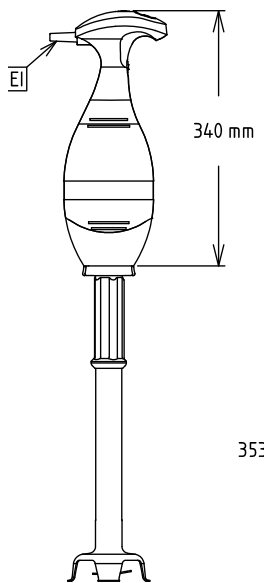

Oldalnézet

EI = Elektromos csatlakozás

Elektromos

Tápfeszültség:	220-240 V/1 ph/50/60 Hz
Felvett teljesítmény:	0.45 kW
Összes Watt:	0.45 kW

Kapacitás:

Kapacitás (max.):	120 Litre

Technikai információ:

Külső méretek, szélesség:	138 mm
Külső méretek, mélység:	120 mm
Külső méretek, magasság:	865 mm
Szállítási súly:	5.76 kg
Szár hossz:	55 cm