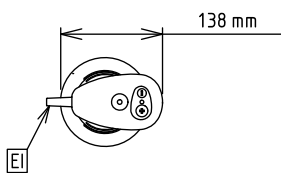

### Jóváhagyás

Előnézet

Oldalnézet

EI = Elektromos csatlakozás

Felülnézet

**Elektromos**

|                       |                         |
|-----------------------|-------------------------|
| Tápfeszültség:        | 220-240 V/1 ph/50/60 Hz |
| Felvett teljesítmény: | 0.45 kW                 |
| Összes Watt:          | 0.45 kW                 |

**Kapacitás:**

|                   |           |
|-------------------|-----------|
| Kapacitás (max.): | 120 Litre |
|-------------------|-----------|

**Technikai információ:**

|                           |         |
|---------------------------|---------|
| Külső méretek, szélesség: | 138 mm  |
| Külső méretek, mélység:   | 120 mm  |
| Külső méretek, magasság:  | 865 mm  |
| Szállítási súly:          | 5.76 kg |
| Szár hossz:               | 55 cm   |